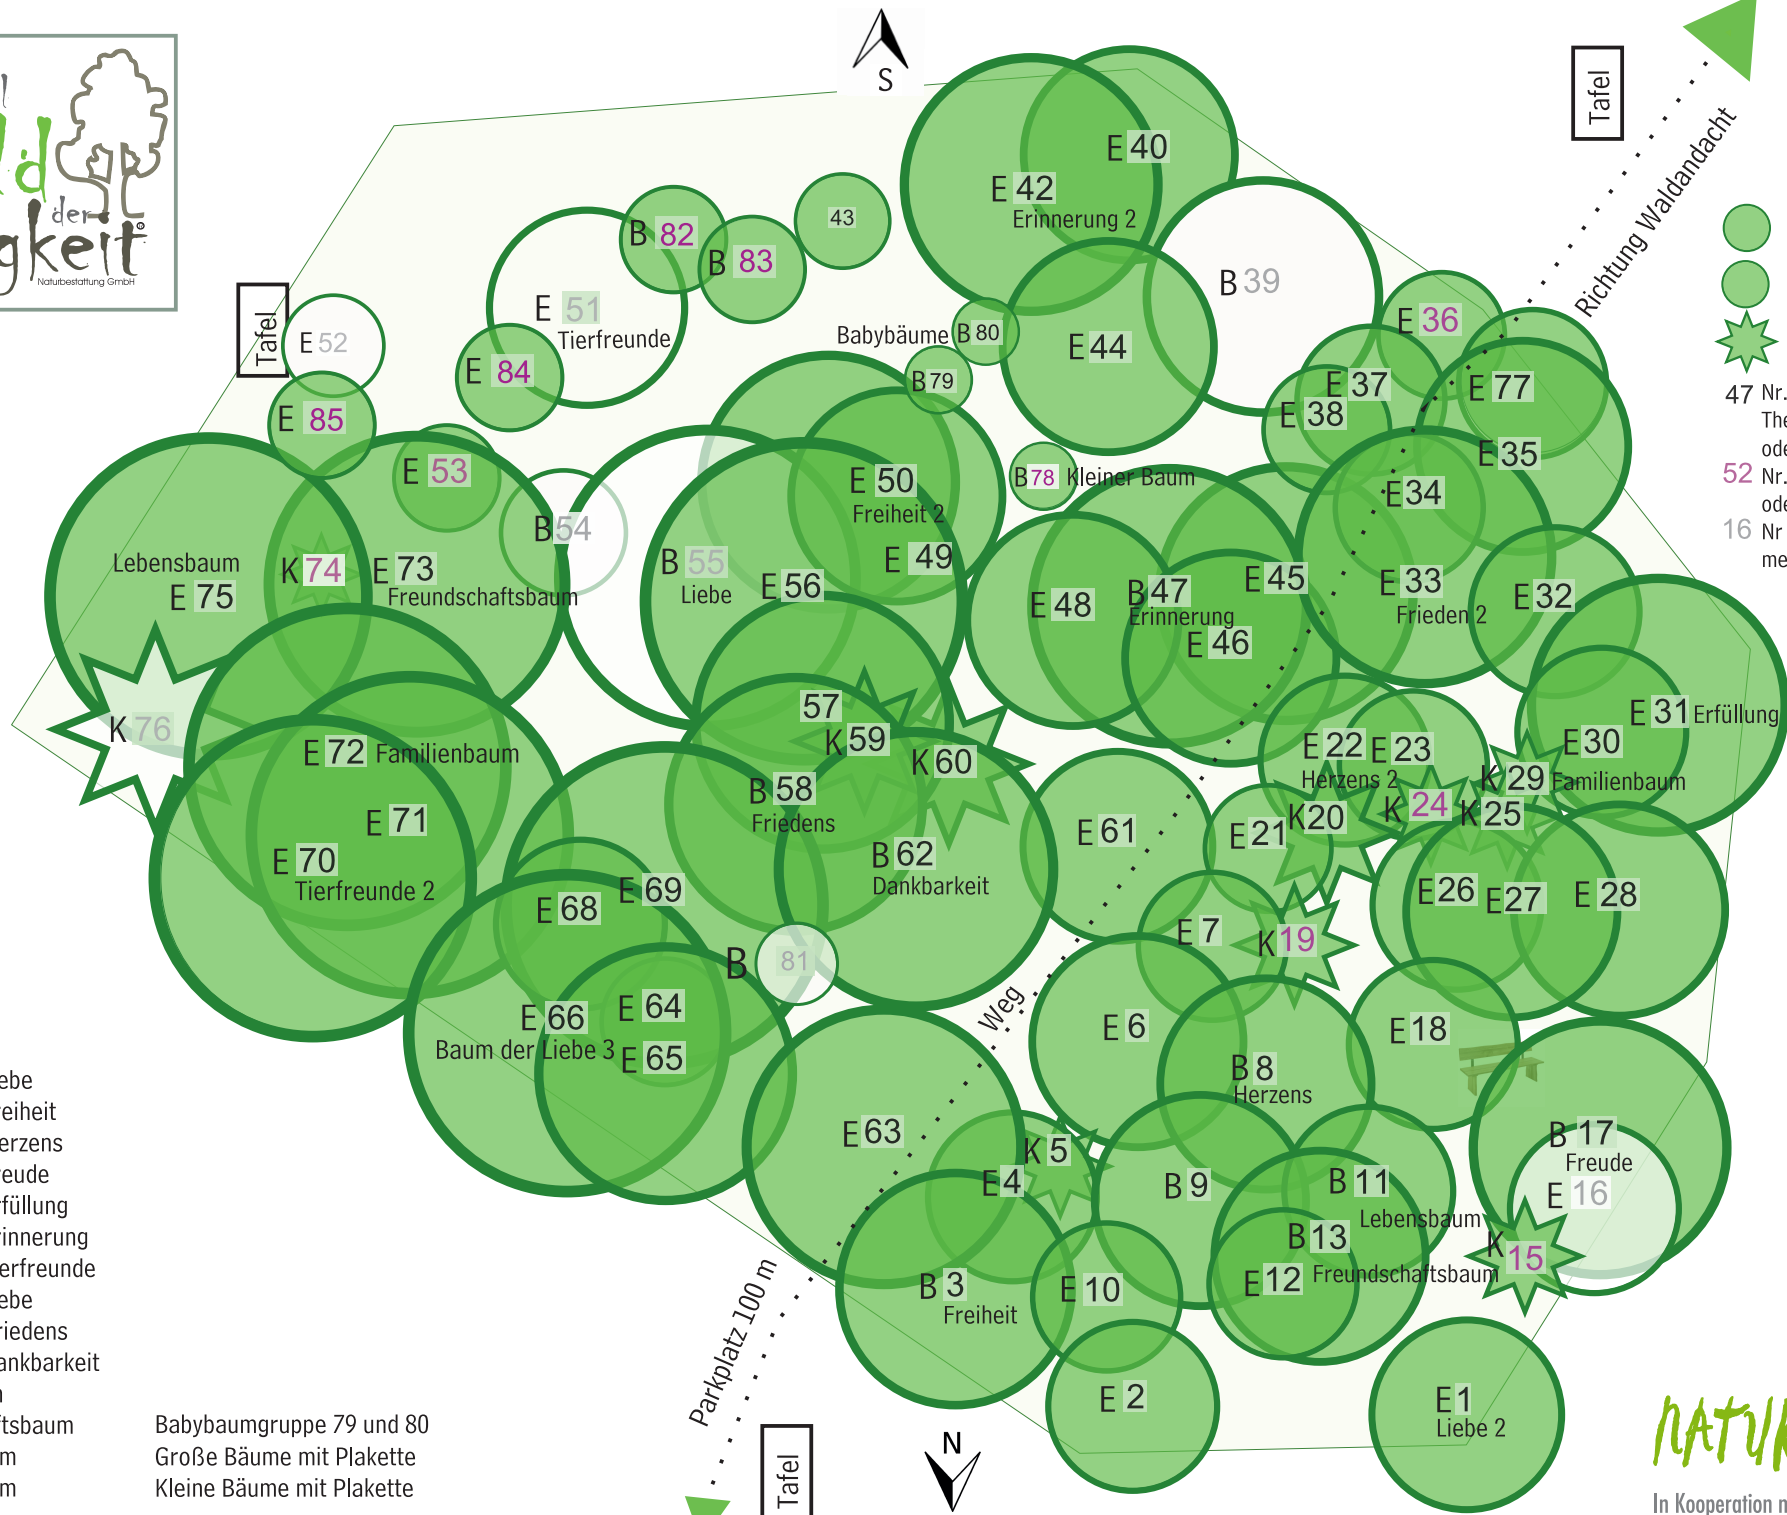

Richtung Waldandacht

- E=Eichen
- B=Buchen
- ★ Kiefern

47 Nr. in Schwarz (Baum):
Themenbaum (A-Kategorie)
oder großer Baum (B-Kategorie)
52 Nr. in Lila (Baum): Kleiner Baum
oder C-Kategorie
16 Nr. in Grau (Baum): stehen nicht
mehr zur Verfügung.

- Themen:
- Baum der Liebe
 - Baum der Freiheit
 - Baum des Herzens
 - Baum der Freude
 - Baum der Erfüllung
 - Baum der Erinnerung
 - Baum der Tierfreunde
 - Baum der Liebe
 - Baum des Friedens
 - Baum der Dankbarkeit
 - Lebensbaum
 - Freundschaftsbaum
 - Familienbaum
 - Familienbaum

Babybaumgruppe 79 und 80
Große Bäume mit Plakette
Kleine Bäume mit Plakette

Parkplatz 100 m