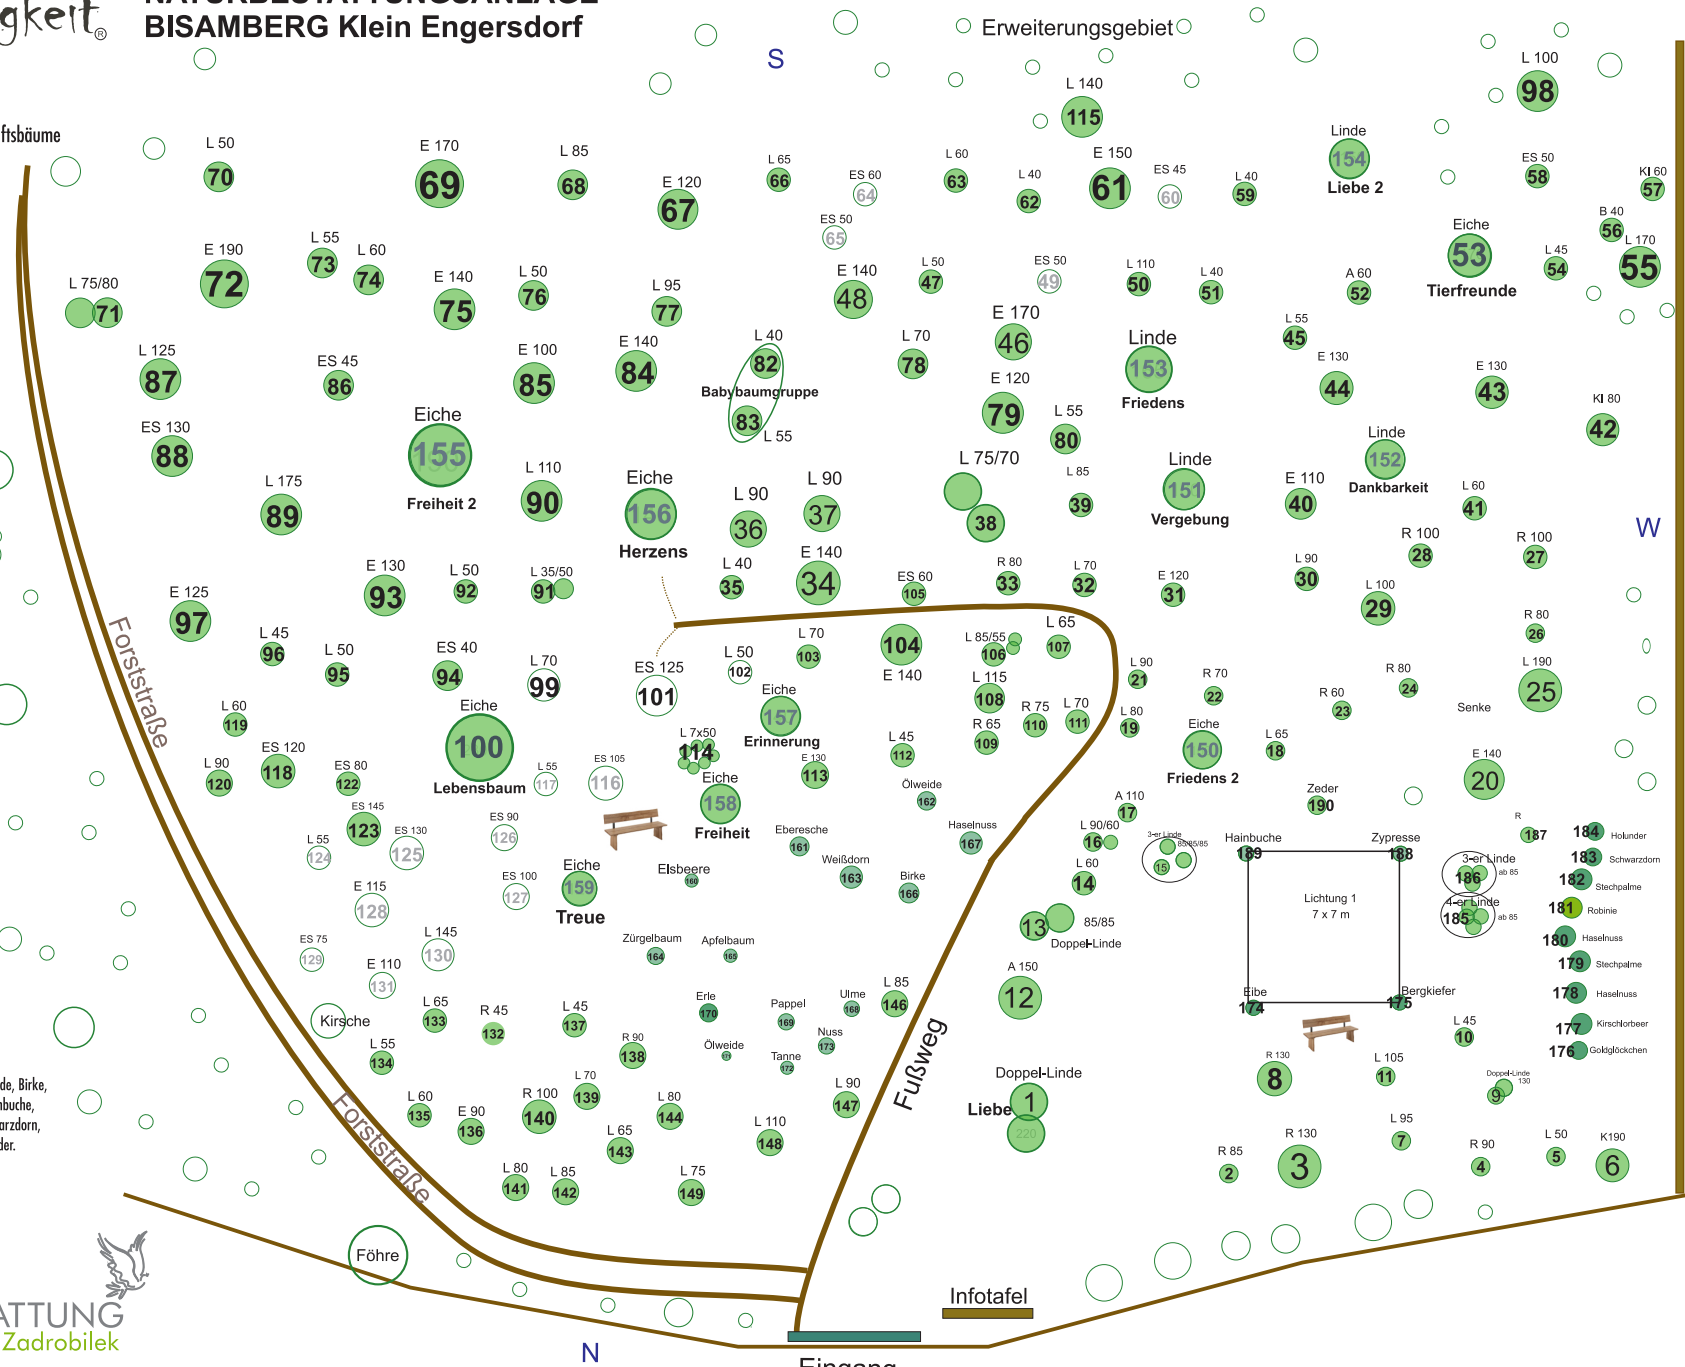

14 Themenbäume - 190 Gemeinschaftsbäume

- 1 Baum der Liebe
- 53 Baum der Tierfreunde
- 82/83 Babybaumgruppe
- 100 Lebensbaum
- 150 Baum des Friedens 2
- 151 Baum der Vergebung
- 152 Baum der Dankbarkeit
- 153 Baum des Friedens
- 154 Baum der Liebe 2
- 155 Baum der Freiheit 2
- 156 Baum des Herzens
- 157 Baum der Erinnerung
- 158 Baum der Freiheit
- 159 Baum der Treue

Großer Gemeinschaftsbaum
mit nummerierter Plakette
ab 85 cm Durchmesser

Kleiner Gemeinschaftsbaum
mit nummerierter Plakette
bis 84 cm Durchmesser

132 = Baumnummer

172 = Baumnummer - gepflanzte Bäume

○ = Baum nicht auswählbar

L 65 = Umfang des Baumes

Feld