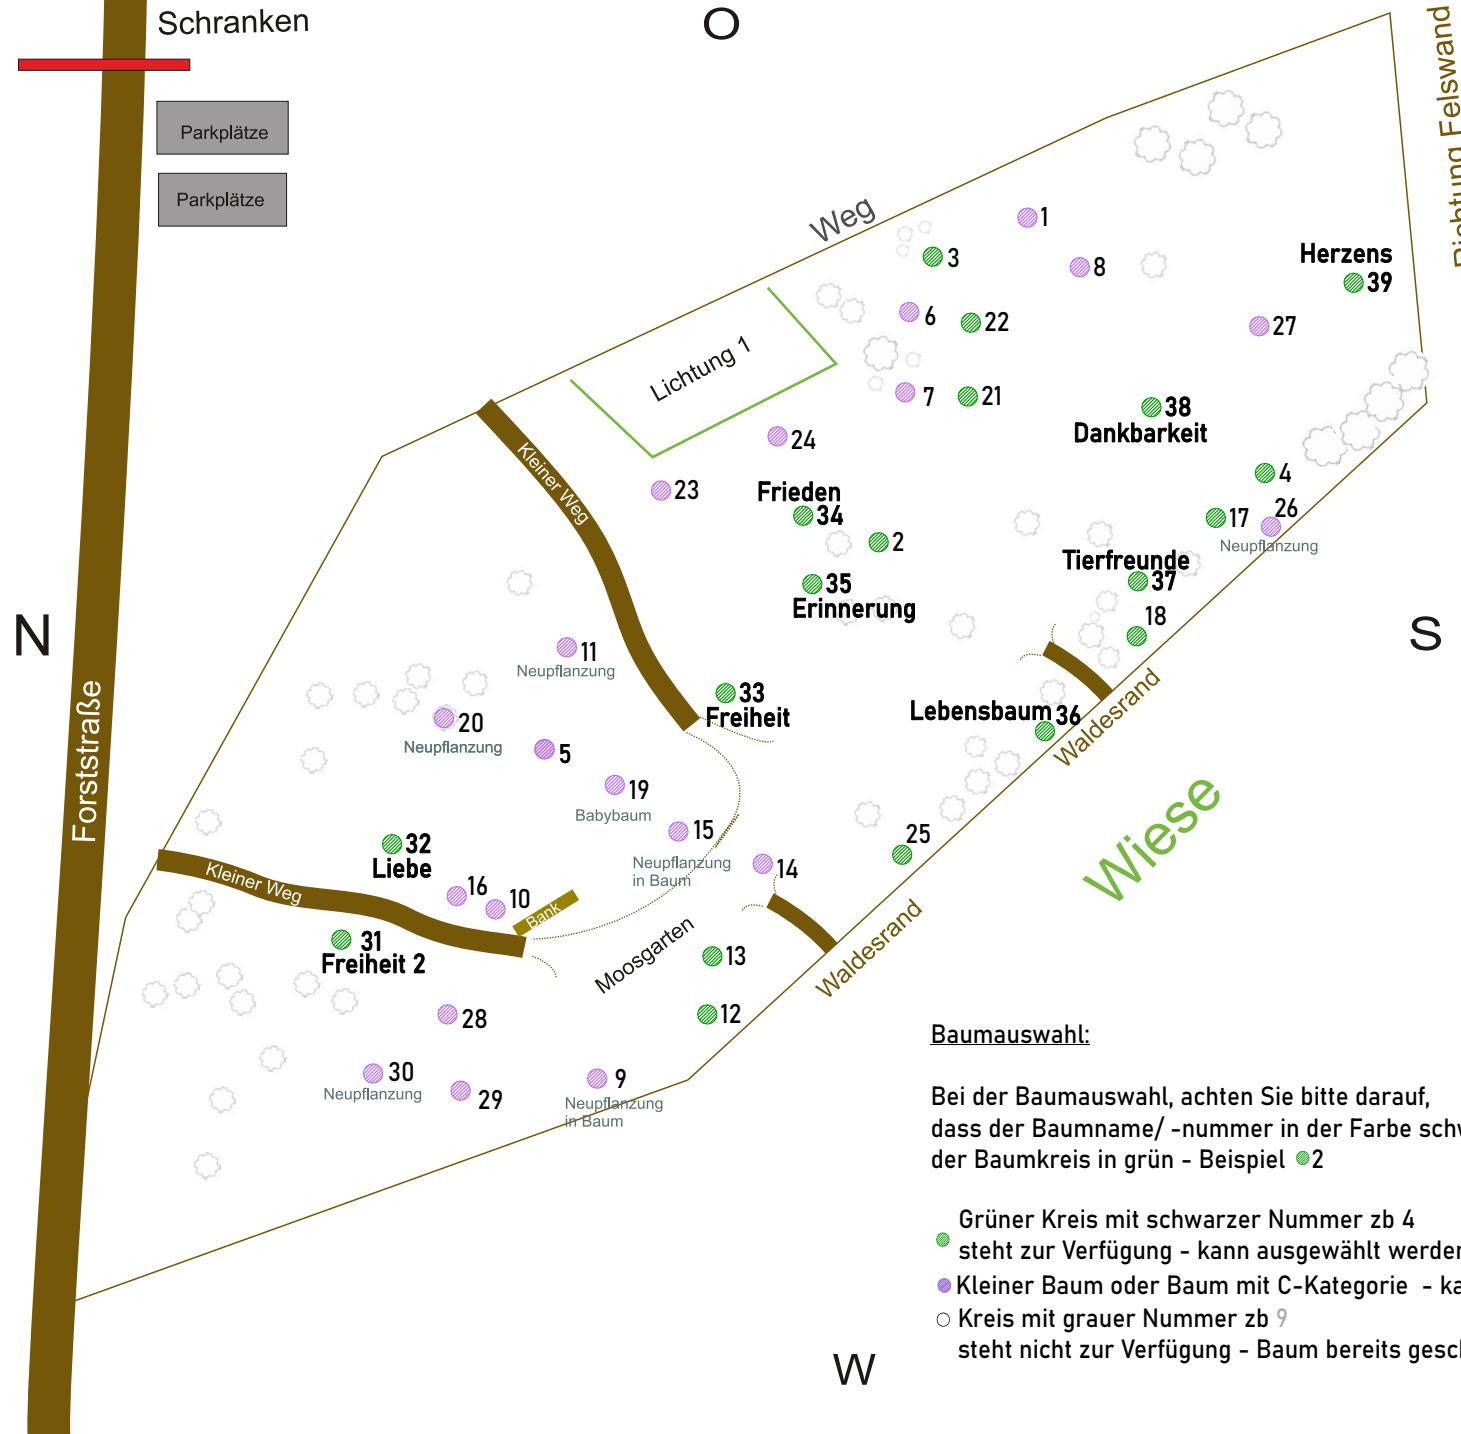

Wald der Ewigkeit in Kundl - Naturfriedhof Möslbichl

Baumauswahl:

Bei der Baumauswahl, achten Sie bitte darauf, dass der Baumname/ -nummer in der Farbe schwarz ist und der Baumkreis in grün - Beispiel ●2

- Grüner Kreis mit schwarzer Nummer zb 4
steht zur Verfügung - kann ausgewählt werden
- Kleiner Baum oder Baum mit C-Kategorie - kann ausgewählt werden
- Kreis mit grauer Nummer zb 9
steht nicht zur Verfügung - Baum bereits geschlossen