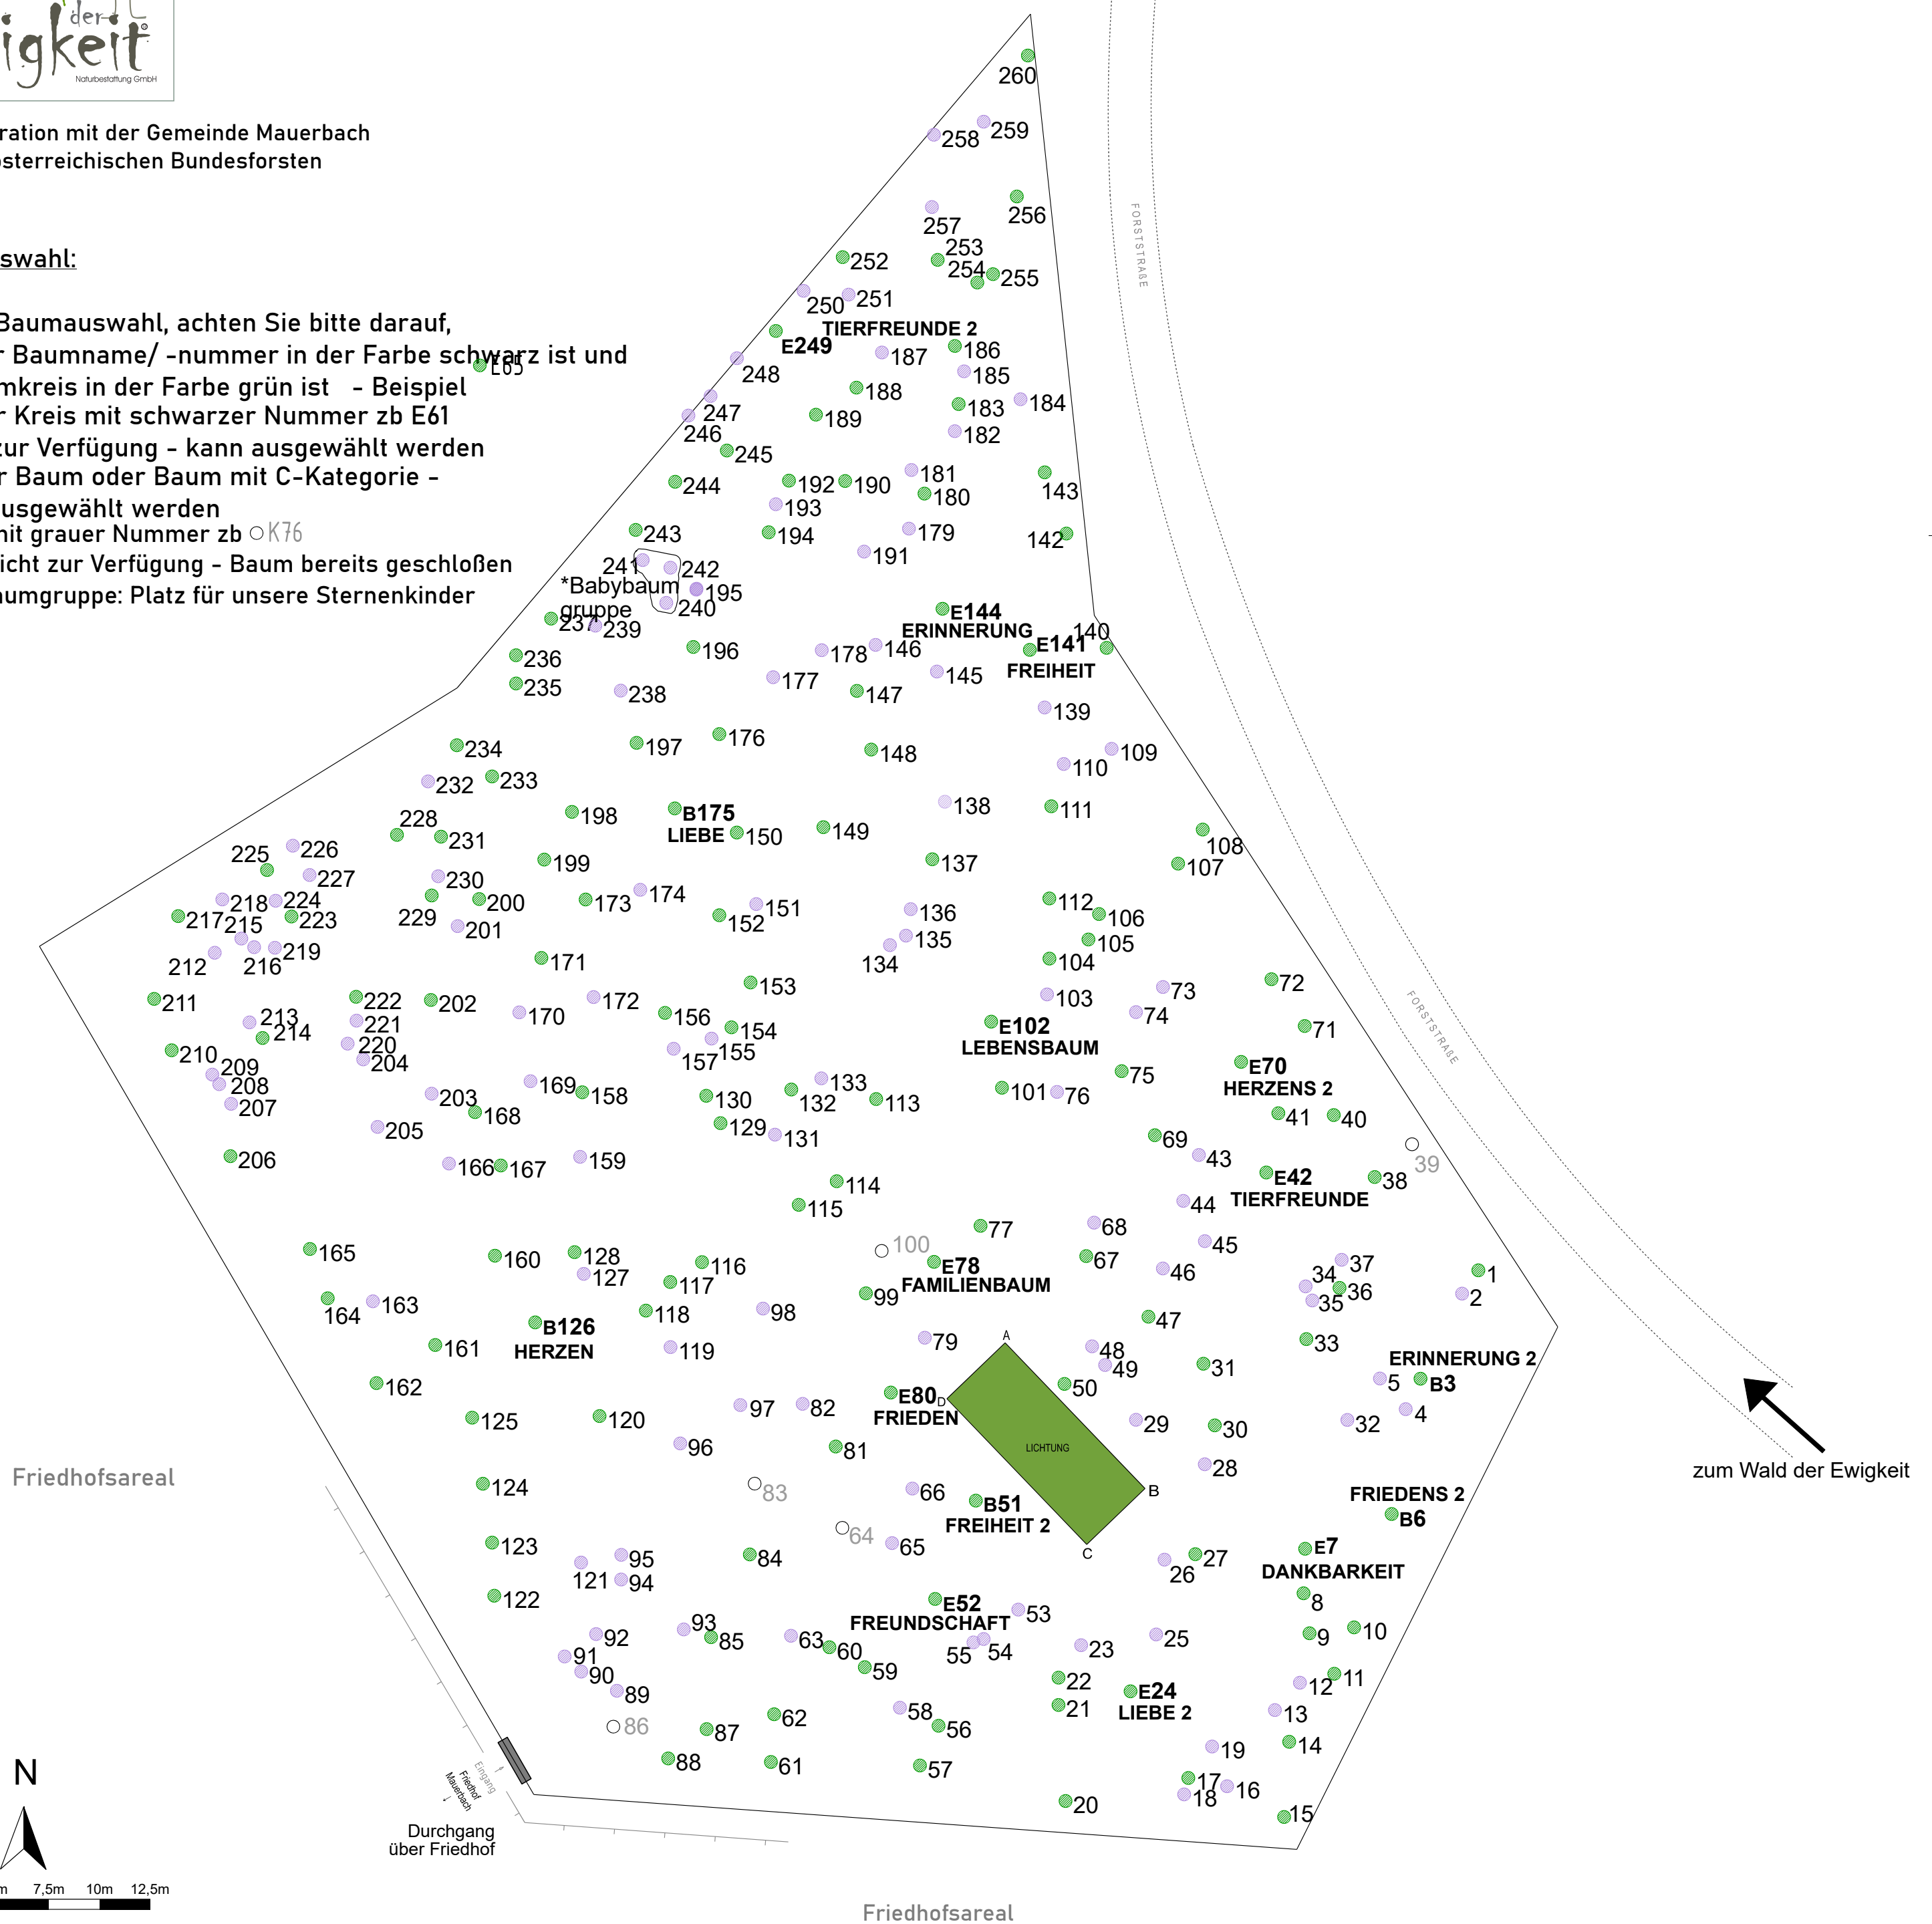

Baumplan - Wald der Ewigkeit Mauerbach Naturbestattungsanlage für Baumbestattungen

Im Kooperation mit der Gemeinde Mauerbach
und den österreichischen Bundesforsten

Baumauswahl:

Bei der Baumauswahl, achten Sie bitte darauf,
dass der Baumname/ -nummer in der Farbe schwarz ist und
der Baumkreis in der Farbe grün ist - Beispiel

- Grüner Kreis mit schwarzer Nummer zb E61
steht zur Verfügung - kann ausgewählt werden
- Kleiner Baum oder Baum mit C-Kategorie -
kann ausgewählt werden
- Kreis mit grauer Nummer zb ○K76
steht nicht zur Verfügung - Baum bereits geschlossen
- * Babybaumgruppe: Platz für unsere Sternenkinder

M=1:250